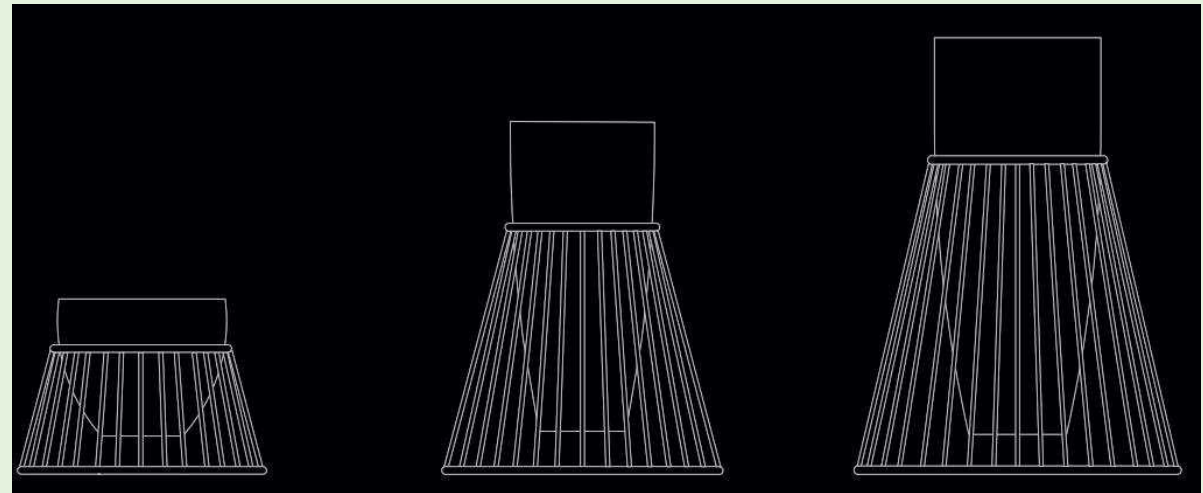

MYNTHE 2.022

**Inspirational  
Multipurpose  
Corner**

# KORF

Afmetingen:  
590 x 470 mm (ø x H)  
Pot ø 400mm

Afmetingen:  
710 x 900 mm (ø x H)  
Pot ø 370mm

Afmetingen:  
905 x 1000 mm (ø x H)  
Pot ø 470mm