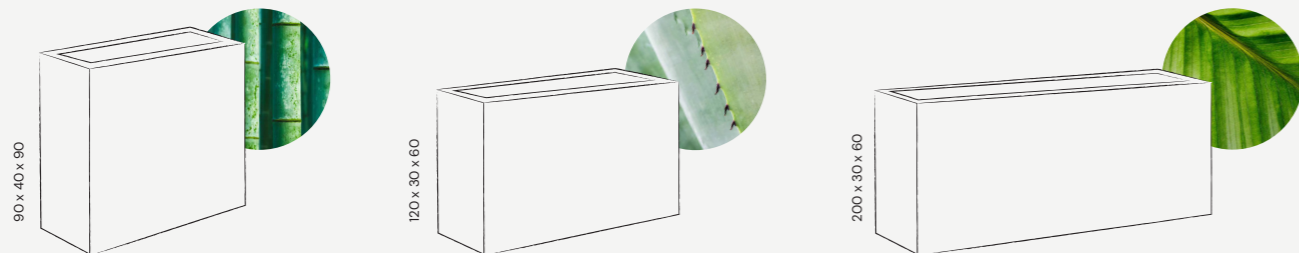

The unique dimensions of a Stretto Divider: