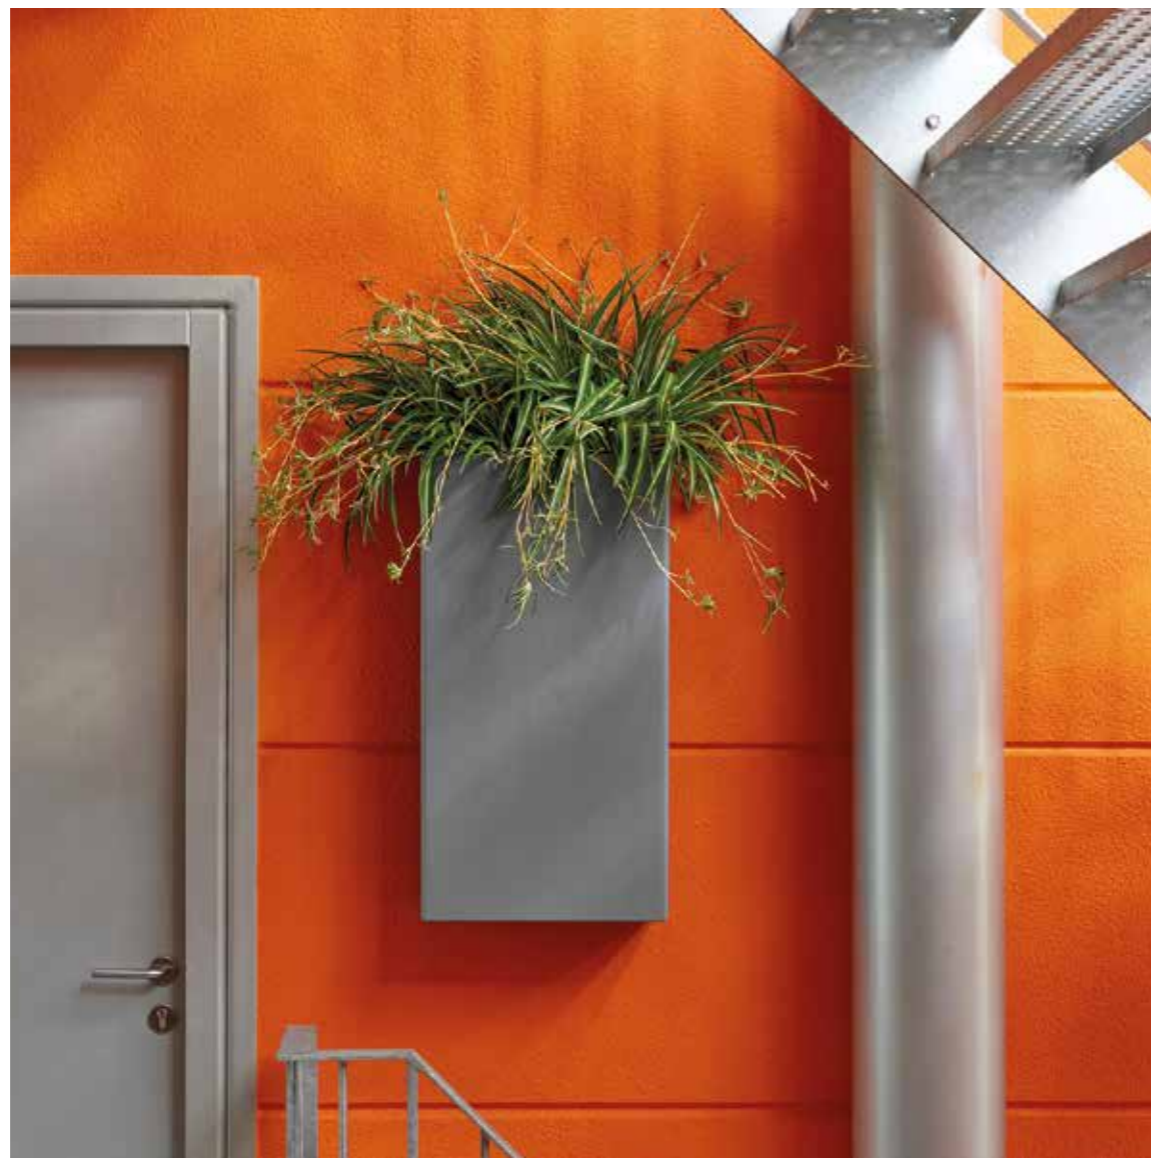

Prestige Wall Planter 40x20x75